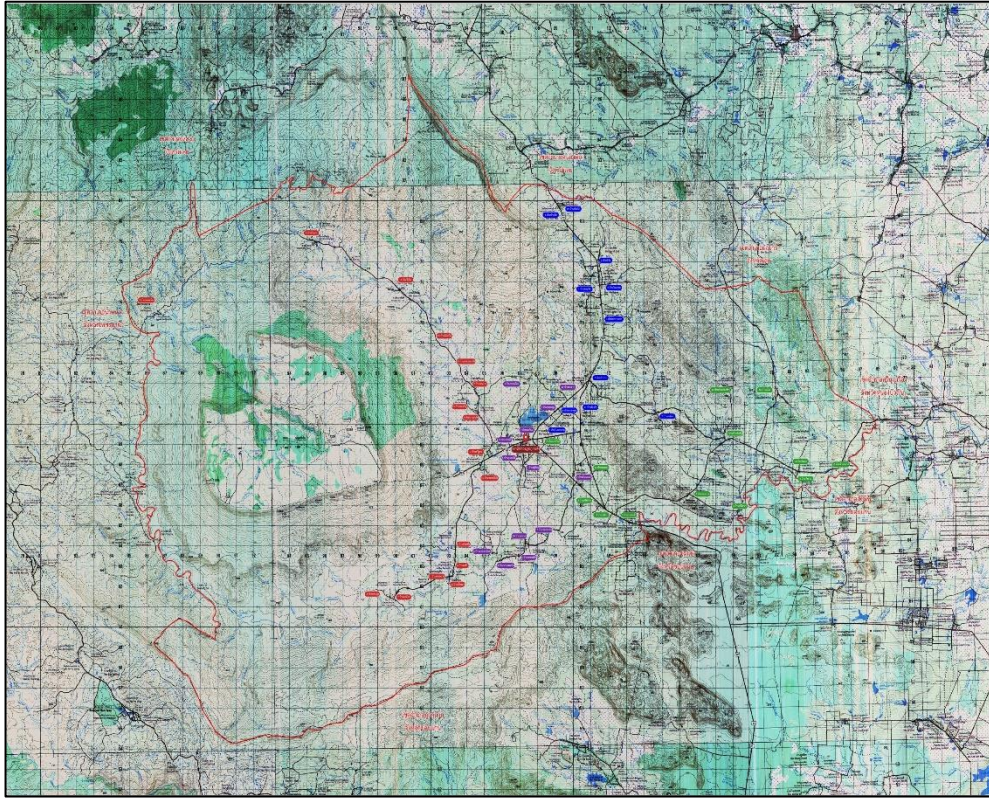

๑. ข้อมูลพื้นที่รับผิดชอบ ได้แก่ เขต, อำเภอ/ตำบล/จำนวนประชากร ระบุ/เดือน/ปี ที่
จัดเก็บข้อมูล

ข้อมูลพื้นที่รับผิดชอบ

ลำดับ	ตำบล	ชาย(คน)	หญิง(คน)	รวม(คน)
1.	ภูกระดึง	3,869	3,837	7,706
2.	ศรีฐาน	5,898	5,770	11,668
3.	ผานกเค้า	4,152	4,092	8,244
4.	ห้วยสั้ม	3,441	3,454	6,895
	รวม	17,360	17,153	34,513

ข้อมูล ณ เดือน ๘ กุมภาพันธ์ พ.ศ. ๒๕๖๗

แผนที่เขตพื้นที่รับผิดชอบ สภ.ภูกระดึง จว.เลย

แผนที่เขตรับผิดชอบ

สถานีตำรวจภูธรภูกระดึง

แผนที่เขตตรวจ

แผนที่อาชญากรรม

จุดตรวจบังคับ

CCTV

จุดตรวจอื่น

ตำบลภูกระดึง

ตำบลศรีฐาน

ตำบลผานกเค้า

ตำบลห้วยสั่น